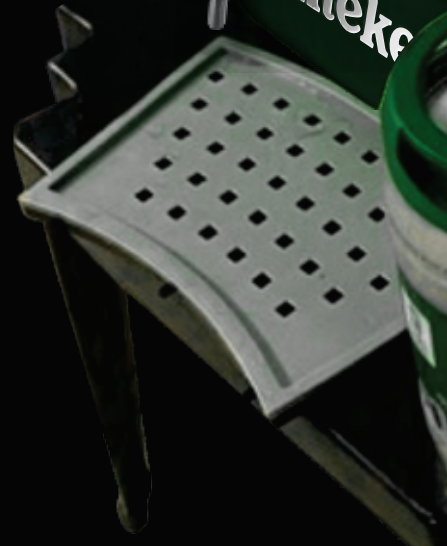

RESISTÊNCIA PAINEL DE CERVEJA  
COD: PLAT - 017

POÇO TÉRMICO  
COD: PLAT - 036

TUBO ATÓXICO  
COD: PLAT - 037

PÁ PEGADOR DE GELO  
COD: PLAT - 038

 [www.partsfox.com.br](http://www.partsfox.com.br)

 [comercial@partsfox.com.br](mailto:comercial@partsfox.com.br)